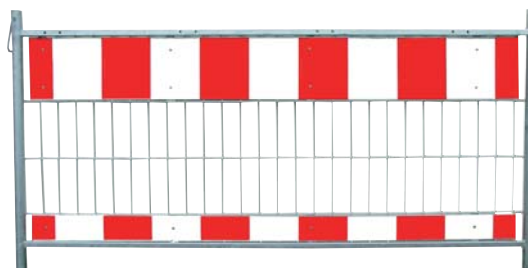

# SIGURNOSNE OGRADE U SKLADU SA TL-ABSPERRSCHRANKEN (NJEMAČKI STANDARD)

Bilo da su proizvedene iz plastike ili pocinčanog željeznog materijala, bez obzira da li se nalaze na gradilištima ili industrijskim pogonima, uvijek ste sa prave strane, ako koristite Nissen sigurnosne ograde.

## SIGURNOSNE OGRADE OD PLASTIKE

- Izrađene iz visoko kvalitetne plastike, pocinčanih cijevi ili željeznih dijelova
- Zaprečne površine oslikane retroreflektirajućom folijom tip 1\*\*
- Zaštitni rub oko reflektirajuće površine, protiv oštećivanja tijekom transporta ili skladištenja
- Svi dijelovi su međusobno spojivi
- Sa mogućnošću montaže signalnih svjetiljaka
- Univerzalna postolja omogućuju postavu ograde pod svim kutevima
- Prostor za logotip poduzeća
- Visoka stabilnost
- Vodootporne
- Nepotrebno održavanje

### PAKIRANJE

1 komplet do 5 ograda izrađenih iz visoko kvalitetne plastike

Zadovoljava sve uvjete Europske CEN-Norm EN 12352

sa prostorom za logo poduzeća

70 350-1

71 661-1

Okvir za transport i skladištenje tip Standard