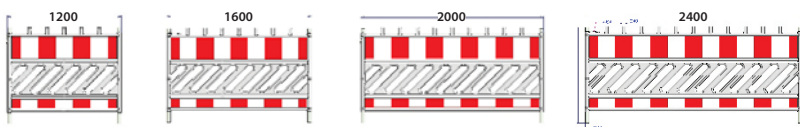

SIGURNOSNE OGRADE IZRAĐENE IZ VK PLASTIKE

Dimenzije	Ref.-No.
1200x1000 mm	71 655-1
1600x1000 mm	71 655-2
2000x1000 mm	71 655-3
2400x1000 mm	71 655-4

** moguća i folija tip 2 2

PRIBOR

Opis	Ref.-No.
Univerzalno postolje "K1", težine cca. 28 kg	70 350-1
Pocinčani nosač	71 661-1
Okvir za transport i skladištenje tip Standard za 20 sigurnosnih ograda 1200 mm	71 660-1
Okvir za transport i skladištenje tip Standard za 20 sigurnosnih ograda 1600 mm	71 660-2
Okvir za transport i skladištenje tip Standard za 20 sigurnosnih ograda 2000 mm	71 660-3
Okvir za transport i skladištenje tip Standard za 20 sigurnosnih ograda 2400 mm	71 660-4
Okvir za transport i skladištenje tip Combi za 20 sigurnosnih ograda 2000 i 2400 mm (može se nadograditi)	71 660-20
Cijevni podupirači za transportni i skladišni okvir tip Combi	71 660-21
1 set cijevnih podupirača za tip Combi (4 kom.)	71 660-24

PAKIRANJE

1 komplet do 5 ograda izrađenih iz visoko kvalitetne plastike

Zadovoljava sve uvjete Europske CEN-Norm EN 12352

sa prostorom za logo poduzeća