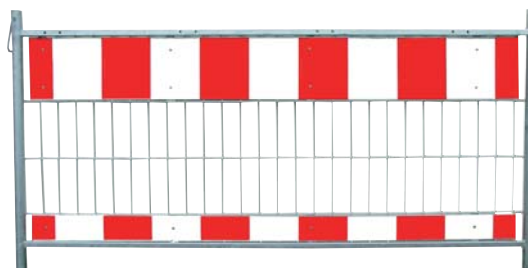

SIGURNOSNE OGRADE U SKLADU SA TL-ABSPERRSCHRANKEN (NJEMAČKI STANDARD)

Bilo da su proizvedene iz plastike ili pocinčanog željeznog materijala, bez obzira da li se nalaze na gradilištima ili industrijskim pogonima, uvijek ste sa prave strane, ako koristite Nissen sigurnosne ograde.

SIGURNOSNE OGRADE U SKLADU SA TL-ABSPERRSCHRANKEN (NJEMAČKI STANDARD)

SIGURNOSNE OGRADE OD PLASTIKE

- Izrađene iz visoko kvalitetne plastike, pocinčanih cijevi ili željeznih dijelova
- Zaprečne površine oslikane retroreflektirajućom folijom tip 1**
- Zaštitni rub oko reflektirajuće površine, protiv oštećivanja tijekom transporta ili skladištenja
- Svi dijelovi su međusobno spojivi
- Sa mogućnošću montaže signalnih svjetiljaka
- Univerzalna postolja omogućuju postavu ograde pod svim kutevima
- Prostor za logotip poduzeća
- Visoka stabilnost
- Vodootporne
- Nepotrebno održavanje

Okvir za transport i skladištenje tip Combi sa cijevnim podupiračima

SIGURNOSNE OGRADE U SKLADU SA TL-ABSPERRSCHRANKEN (NJEMAČKI STANDARD)

SIGURNOSNE POCINČANE METALNE OGRADE

SIGURNOSNE OGRADE POCINČANE	Ref.-No.
Dimenzije: 1600x1000 mm	71 650-2
Dimenzije: 2000x1000 mm	71 650-3
Dimenzije: 2400x1000 mm	71 650-4
PRIBOR	Ref.-No.
Univerzalno postolje "K1", težine approx. 28 kg	70 350-31
Pocinčani nosač	71 661-1
Okvir za transport i skladištenje tip Standard	71 660-1
za 20 sigurnosnih ograda 1200 mm	
Okvir za transport i skladištenje tip Standard	71 660-2
za 20 sigurnosnih ograda 1600 mm	
Okvir za transport i skladištenje tip Standard	71 660-3
za 20 sigurnosnih ograda 2000 mm	
Okvir za transport i skladištenje tip Standard	71 660-4
za 20 sigurnosnih ograda 2400 mm	
Okvir za transport i skladištenje tip Combi	71 660-20
za 20 sigurnosnih ograda 2000 i 2400 mm (može se nadograditi)	
Cijevni podupirač za transportni i skladišni okvir tip Combi .	71 660-21
1 set cijevnih podupirača za tip Combi (4 kom.)	71 660-24