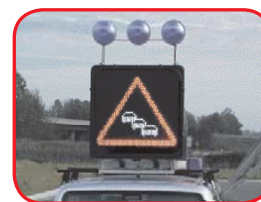

## WENIPOL, PROMJENLJIVI PROMETNI ZNAK U LED-TEHNOLOGIJI ZA POLICIJU I OPHODARSKU SLUŽBU, 12 V

- Montaža na specijalna kombi vozila
- Prikazuje sve uobičajene znakove, simbole i poruke, dinamički i statički
- Visoko kvalitetni čelični okvir sa uređajem za automatsko podizanje/spuštanje
- Dvostruki ili trostruki Super-LED upozoravajući sistem sa plavim ili žutim optikama može se dodatno uključiti
- Upravljanje putem upravljača sa LCD-zaslonom, sa kablskom ili radio vezom
- Odlična vidljivost simbola i poruka, bez fantomskog svjetla
- sa nosačima za rotacione svjetiljke (natačne)
- U skladu sa Europskom CEN-normom EN 12966