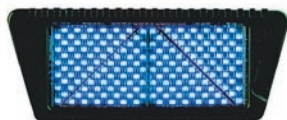

DELTA RAY TCL

- * LED modul za signaliziranje u prikrivenim policijskim vozilima
- * 4 simetrična trokutasta modula sa 12 režima rada
- * Napajanje: 12V

425100-33	Delta Ray TCL-B/B	Pravokutno LED svjetlo, 4 tokutasta modula, 12 režima rada, plavo, na površinu, 12V
425100-43	Delta Ray TCL-R/B	Pravokut. LED svjetlo, 4 trokut. modula, 12 režima rada, crveno/plavo, na površinu, 12V