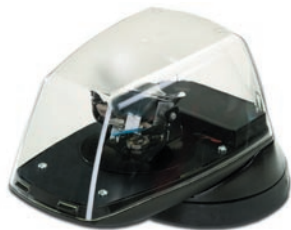

SVJETILJKE ZA OSVJETLJAVANJE

ref.br.

model

opis

IVP SERIJA

- * Reflektor 55W, sa daljinskim upravljačem, funkcija osnovne pozicije
- * Stalna montaža, napajanje 12V

2005354	IVP-VV	Reflektor 55W sa funkcijom traženja, daljinskim upravljačem, 12V
---------	--------	--

VISIBEAM® SERIJA

- * Reflektor 55W, 70W ili 100W, traženje pomoću daljinskog upravljača
- * Stalna montaža, napajanje 12V

2101081	VB12S	Reflektor 55W, daljinskim upravljačem, stalna montaža, 12V
2101089	VB24S	Reflektor 70W, daljinskim upravljačem, stalna montaža, 24V
2101081	VB12S1	Reflektor 100W, daljinskim upravljačem, stalna montaža, 12V

SCENE LIGHT

- * Pravokutna usmjerena svjetiljka za osvjetljavanje, sa dvije podesive halogene žarulje
- * Stalna montaža, napajanje 12 ili 24V

2005232	GHSCENE	Pravokutna usmjerena svjetiljka 100x140mm, 20W halogene žarulje, 12V
2005282	GHSCENE-24	Pravokutna usmjerena svjetiljka 100x140mm, 20W halogene žarulje, 24V

PROFESIONALNE RUČNE SVJETILJKE

L-500 SERIJA

- * Svjetiljke su proizvedene iz ekstrudiranog Aluminija i poliamida, otporne na udarce i dugotrajne
- * Dobavljivi su različiti modeli: LED, sa treptanjem, sa dvostrukim intenzitetom i podesivi fokus