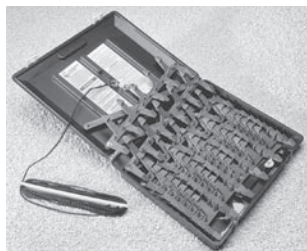

ref.br.

model

opis

POLICIJSKI JEŽEVI

STINGER®

90210	2010
90200	2015
90225	2025
93200	3015
90502	Rat Trap II

Sistemi za prisilno zaustavljanje vozila (bušenje guma)

Metro 10'
Trooper 15'
Defender 25'
XL 15 5'
Džepni model

Oprema za trening

90035	2015	Metro trening
90209	2015	Trooper trening
90216	2025	Defender trening

Zamjenski dijelovi i pribor

90027	Rat Trap II zamjenske igle (4)
90026	Serijski zamjenski set (10 igala, zaštite, gumice)
93026	Serijski XL zamjenski kit (10 igala, zaštite, gumice)
50040	Zaštite igala (10)
50035	Alat za zamjenu
90025	Pomoćni dio (serija 2000)
50051	Gumice (12)
90400	Konopac i drška
90031	Kučište za 2015 Trooper
90041	Kučište za 2025 Defender
90600	Proširenje sa 2010 do 2015
90610	Proširenje sa 2015 do 2025
90615	Proširenje sa 2010 do 2025